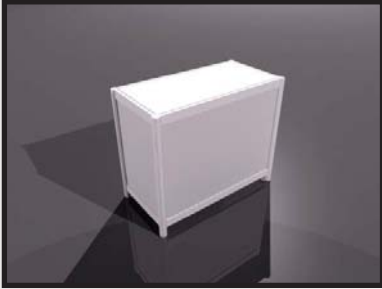

DISPLAY PLATFORM

Article no.: **P 07**

Display platform, white aluminum frame, white or gray fillings
base dimensions:
width 100cm
depth 50cm
height 86cm

12€