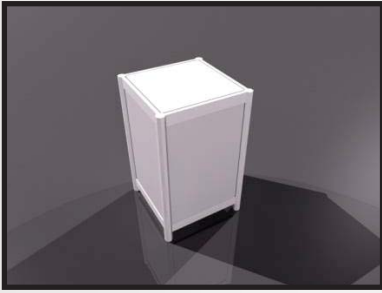

15€

WALL ELEMENT

Article no.: **Z 04**

Wall element, white aluminum frame, white or gray fillings
base dimensions:
width 141,4cm
height 250cm

20€

DISPLAY PLATFORM

Article no.: **P 03**

Display platform, white aluminum frame, white or gray fillings
base dimensions:
width 50cm
depth 50cm
height 86cm