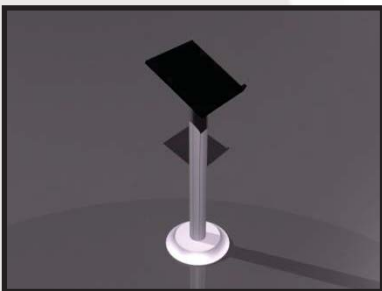

Article no.: **RA 09**

Lectura stand, chromium frame
width 45cm
depth 45cm
height 145cm

35€

LECTURA STAND

Article no.: **RA 15**

Info panel 30 x 40 cm
width 30cm
depth 26cm
height 125cm

35€

INFO PANEL