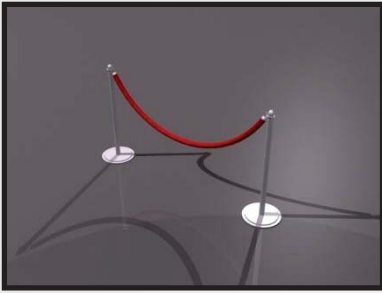

Article no.: **RA 09**

Lectura stand, chromium frame
width 45cm
depth 45cm
height 145cm

35€

LECTURA STAND

Article no.: **RA 15**

Info panel 30 x 40 cm
width 30cm
depth 26cm
height 125cm

35€

INFO PANEL