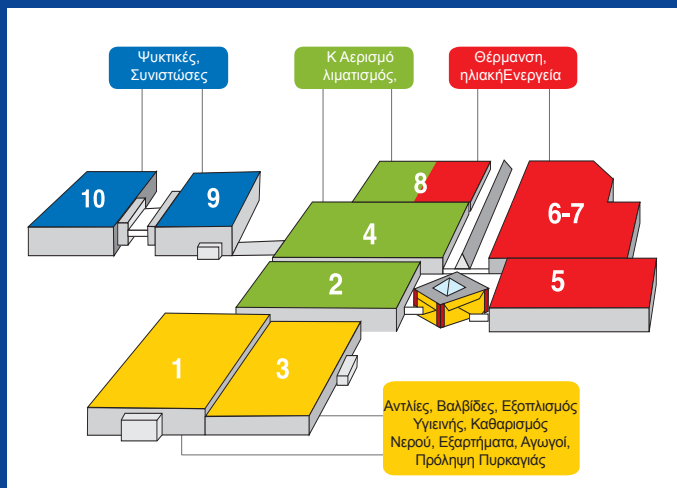

Ώρες επίσκεψης: 4 - 6 Μαΐου 09:00-18:30 (Τετάρτη - Παρασκευή)
7 Μαΐου 09:00-17:30 (Σάββατο)

Istanbul Expo Center, Istanbul / Turkey

Για τις ώρες υπηρεσιακών λεωφορείων επισκεφτείτε την ιστοσελίδα: www.sodex.com.tr

4 - 7 Μαΐου 2016
Istanbul Expo Center
Istanbul - ΤΟΥΡΚΙΑ

www.sodex.com.tr

Deutsche Messe

Η Σημασία της Τουρκίας

Είστε καλεσμένος μας...

Ώρες επίσκεψης: 4 - 6 Μαΐου 09:00-18:30 (Τετάρτη -Παρασκευή)
7 Μαΐου 9:00-17:30 (Σάββατο)
Istanbul Expo Center, Istanbul / Turkey