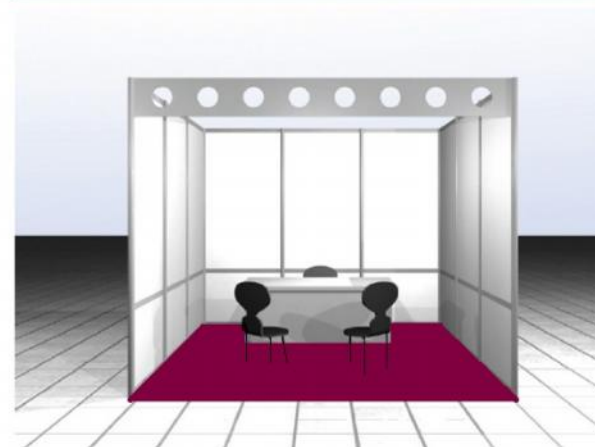

ΠΑΡΟΧΕΣ

- Δομή από προφίλ αλουμινίου με πλάτες μελαμίνης χρώματος μπεζ.
- Βασικός Εξοπλισμός: 1 γραφείο, 3 καρέκλες.
- Ηλεκτρολογικός Εξοπλισμός: 1 πρίζα, 1 spot 100 watt ανά 3 τμ.
- Μοκέτα περιπέτρου
- Αποστολή Έντυπων & Ηλεκτρονικών προσκλήσεων για να τις διαθέσετε όπως επιθυμείτε.
- Εκτύπωση μετώπης με την επωνυμία.
- Προβολή των στοιχείων της εταιρείας στον κατάλογο εκθετών.
- Καθαριότητα χώρου.
- Φύλαξη χώρου.

Εκθεσιακό Περίπτερο

Για εκθεσιακό περίπτερο
πλήρους δομής

Μικρότερο Περίπτερο 9/τμ. (3Χ3)

90 €/τμ.

Για ίχνος εδάφους,
εκθεσιακό περίπτερο
χωρίς δομή

80 €/τμ.